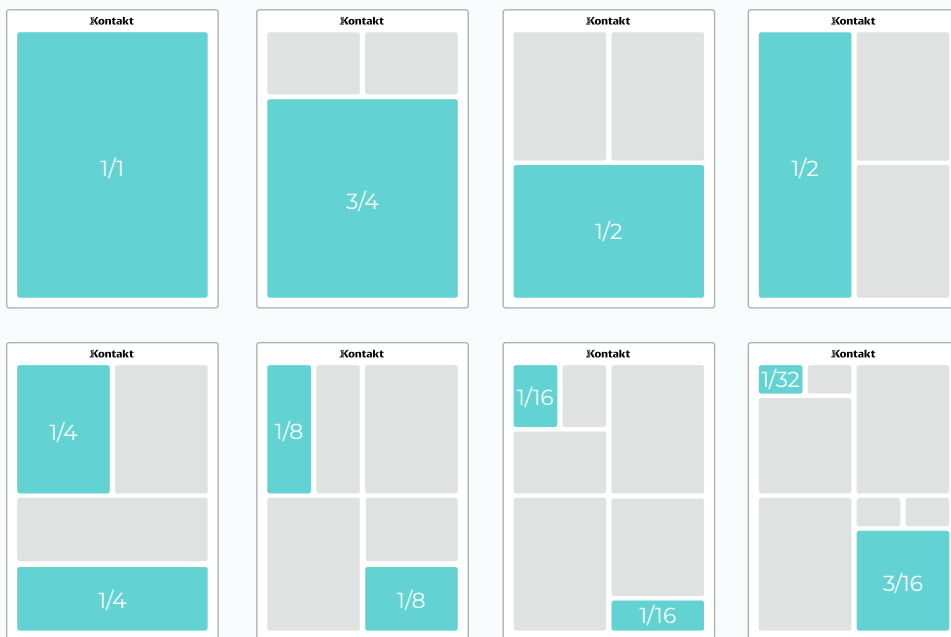

FORMATEN

HET KONTAKT

REGULIERE PAGINA'S

FORMATEN LIGGEND

1/32 pagina: 63 x 47 mm
1/16 pagina: 130 x 47 mm
1/8 pagina: 130 x 96 mm
1/4 pagina: 264 x 96 mm
1/2 pagina: 264 x 194 mm

FORMATEN STAAND

1/16 pagina: 63 x 96 mm
1/8 pagina: 63 x 194 mm
3/16 pagina: 130 x 145 mm
1/4 pagina: 130 x 194 mm
1/2 pagina: 130 x 390 mm
1/1 pagina: 264 x 390 mm

FORMAAT SPREAD

2/1 pagina: 549 x 390 mm