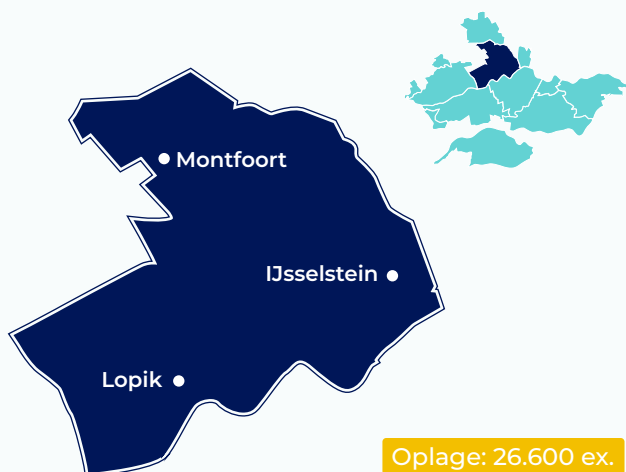

# Het Kontakt Zenderstreeknieuws

Oplage: 26.600 ex.

gebruikers  
per jaar  
**ONLINE**

242.000

**HET KONTAKT  
TOTAALBEREIK  
(13 EDITIES)**

**Online:** 2.222.473  
**Offline:** 350.000

55.860

ontvangers  
per week  
**OFFLINE**