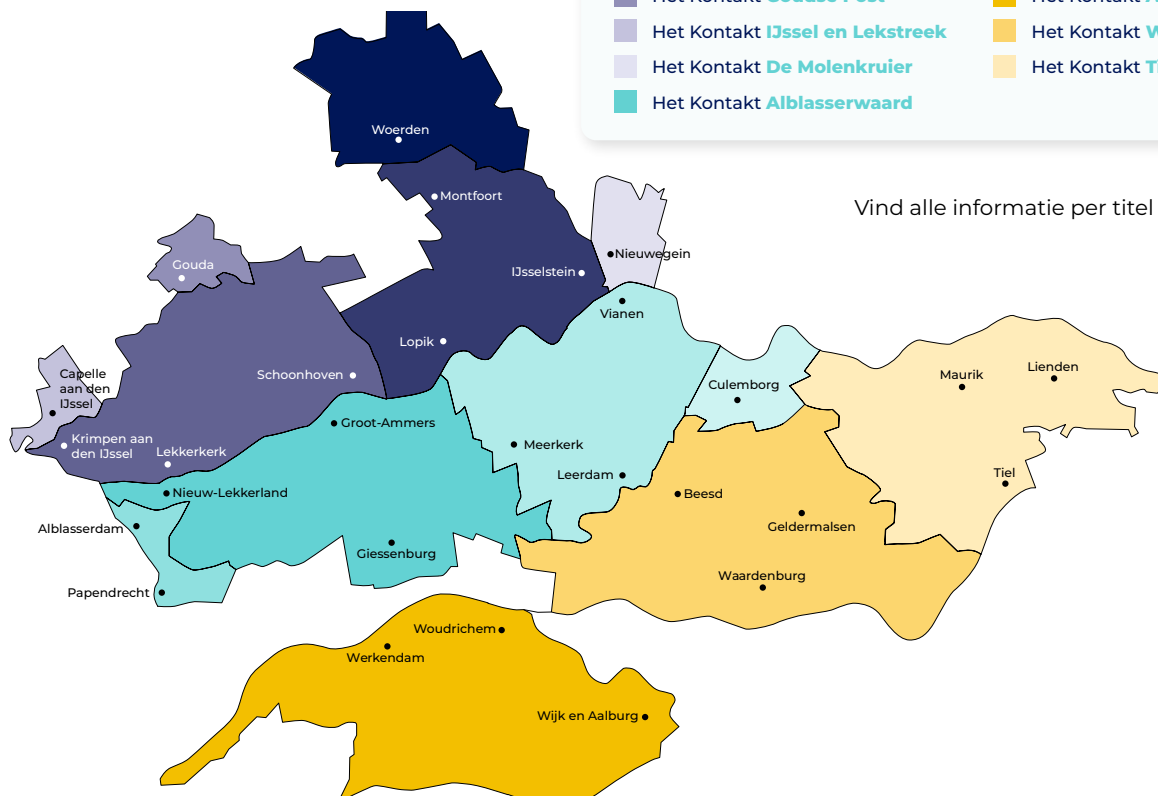

ADVERTEREN IN HET KONTAKT

ADVERTEER EN BEREIK CIRCA 800.000 LEZERS PER WEEK!

DERTIEN KRANTEN, GROOT VERSPREIDINGSGBIED

Adverteren in een papieren krant is nog altijd dé manier om een grote doelgroep te bereiken. Met onze dertien krantentitels kun je in één keer bijna 800.000 lezers bereiken in dertien verschillende regio's.

Een aantal voordelen op een rij:

- Je bereikt maar liefst bijna 800.000 lezers per week.
- Je profiteert van een aantrekkelijk doorplaatsingsstarief voor alle titels van Kontakt Mediapartners en nieuwssite hetkontakt.nl. Er zijn ook doorplaatsingsmogelijkheden naar kranten van andere uitgevers.
- Onze media-adviseurs geven marketingadvies op maat en denken mee over de inhoud van jouw campagne.
- Onze studio geeft jouw advertentie helder en opvallend vorm. Gratis. Service van de zaak.
- Natuurlijk ontvang je een proefdruk. Dan weet je zeker dat alles goed wordt gedrukt.

ONZE DERTIEN TITELS

■ Het Kontakt Woerdense Courant	■ Het Kontakt Klaroen.nl
■ Het Kontakt Zenderstreeknieuws	■ Het Kontakt Vijfheerenlanden
■ Het Kontakt Krimpenerwaard	■ Het Kontakt Culemborgse Courant
■ Het Kontakt Goudse Post	■ Het Kontakt Altena
■ Het Kontakt IJssel en Lekstreek	■ Het Kontakt West Betuwe
■ Het Kontakt De Molenkruier	■ Het Kontakt Tiel
■ Het Kontakt Alblasserwaard	

Vind alle informatie per titel vanaf pagina 27.